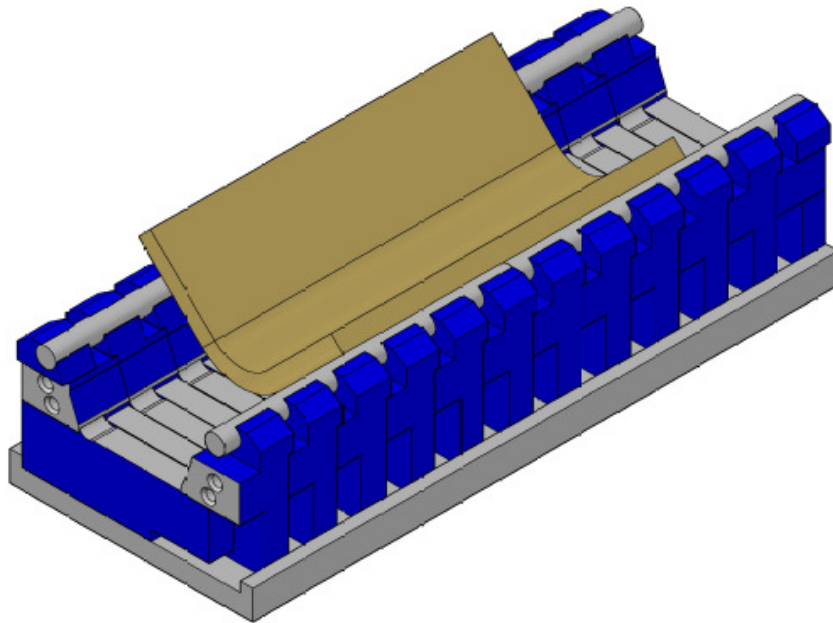

# Model: VLMFN

W : 150 – 400 mm

R : 25 mm

Max. Load: 90° 600 t/m

Operating angle: from 60° – 180°

Die length: 600 mm