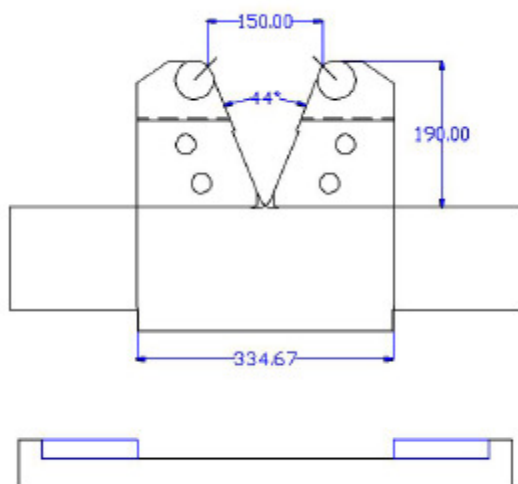

# Model: VLMFN

W : 150 – 400 mm

R : 25 mm

Max. Load: 90° 600 t/m

Operating angle: from 60° – 180°

Die length: 600 mm