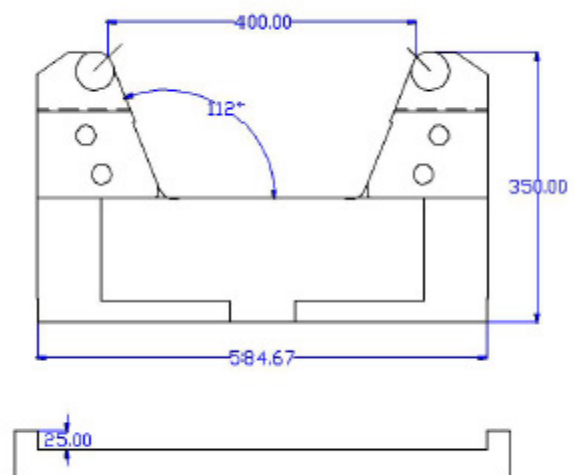

# Model: VLMFN

W : 150 – 400 mm

R : 25 mm

Max. Load: 90° 600 t/m

Operating angle: from 60° – 180°

Die length: 600 mm