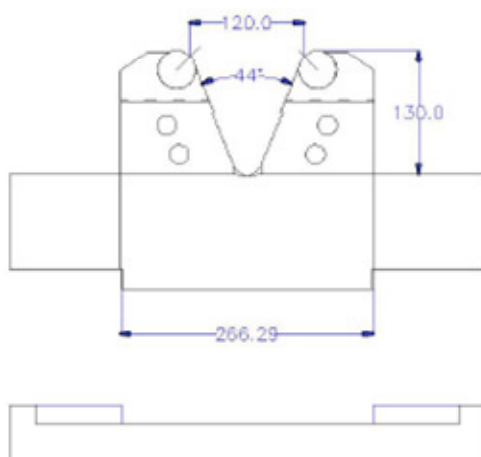

Model: VLMEN

W : 120 – 300 mm

R : 20 mm

Max. Load: 90° 400 t/m

Operating angle: from 60° – 180°

Die length: 600 mm

VLM bvba

Address: Slingerweg 56, 3600 Genk, Belgium Phone: +32(0)89-492767, Fax: +32-(0)89-328711
Email: info@vlmbvba.com – Website : www.vlmbvba.com