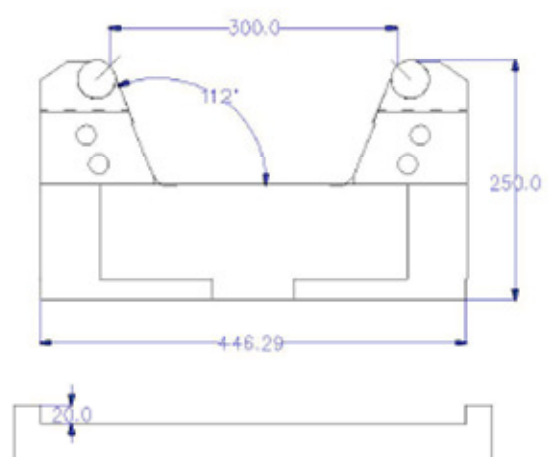

Model: VLMEN

W : 120 – 300 mm

R : 20 mm

Max. Load: 90° 400 t/m

Operating angle: from 60° – 180°

Die length: 600 mm

VLM bvba

Address: Slingerweg 56, 3600 Genk, Belgium Phone: +32(0)89-492767, Fax: +32-(0)89-328711
Email: info@vlmbvba.com – Website : www.vlmbvba.com