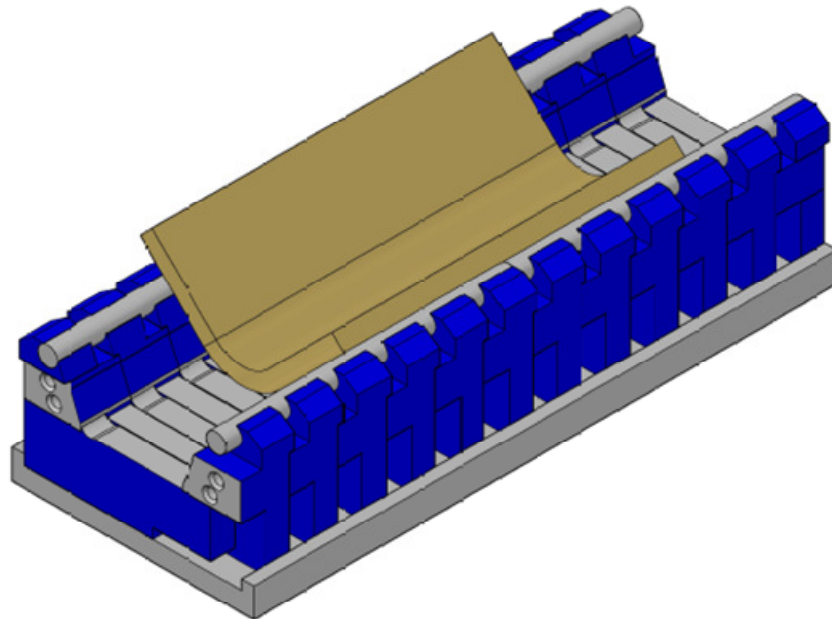

Model: VLMEN

W : 120 – 300 mm

R : 20 mm

Max. Load: 90° 400 t/m

Operating angle: from 60° – 180°

Die length: 600 mm

VLM bvba

Address: Slingerweg 56, 3600 Genk, Belgium Phone: +32(0)89-492767, Fax: +32-(0)89-328711
Email: info@vlmbvba.com – Website : www.vlmbvba.com